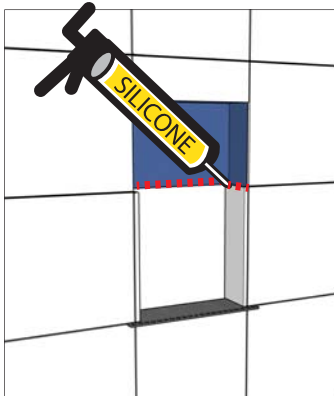

# NICHE SHOWER SHELF ÉTAGÈRE DE DOUCHE NICHE

upper & lower niche shelf for Ubertile® tileable niches  
étagère de niche supérieure et inférieure pour niches à carrelage Ubertile®

Apply silicone to niche base where lower shelf will be installed.  
Appliquer du silicone sur la niche base où plus bas une étagère sera installée.

Install the shelf into wet silicone.  
Installez l'étagère dans un endroit humide silicone.

Adjust shelf so the shelf ledge is flush with the tile outside of the niche.  
Ajustez la tablette de façon à ce que le rebord de l'étagère est affleurant avec le carrelage à l'extérieur de la niche.

Install tile upto where second shelf will be installed.  
Installez le carrelage jusqu'à l'endroit où la deuxième étagère sera installée.

Apply silicone onto tile edge where shelf will be installed.  
Appliquer du silicone sur le bord du carrelage où l'étagère sera installée.

Install shelf into wet silicone.  
Installez l'étagère dans un endroit humide silicone.

Adjust shelf so the shelf ledge is flush with the tile outside of the niche.  
Ajustez la tablette de façon à ce que le rebord de l'étagère est affleurant avec le carrelage à l'extérieur de la niche.