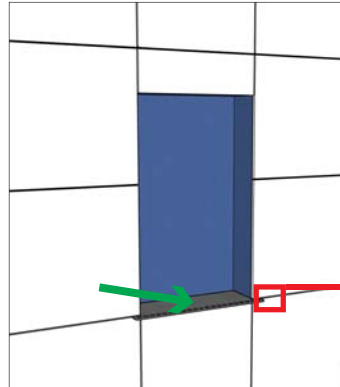

# NICHE SHOWER SHELF ÉTAGÈRE DE DOUCHE NICHE

upper & lower niche shelf for Ubertile® tileable niches  
étagère de niche supérieure et inférieure pour niches à carrelage Ubertile®

Apply silicone to niche base where lower shelf will be installed.  
Appliquer du silicone sur la niche base où plus bas une étagère sera installée.

Install the shelf into wet silicone.  
Installez l'étagère dans un endroit humide silicone.

Adjust shelf so the shelf ledge is flush with the tile outside of the niche.  
Ajustez la tablette de façon à ce que le rebord de l'étagère est affleurant avec le carrelage à l'extérieur de la niche.

Install tile upto where second shelf will be installed.  
Installez le carrelage jusqu'à l'endroit où la deuxième étagère sera installée.

Apply silicone onto tile edge where shelf will be installed.  
Appliquer du silicone sur le bord du carrelage où l'étagère sera installée.