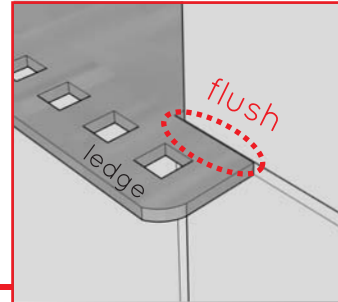

# NICHE SHOWER SHELF ÉTAGÈRE DE DOUCHE NICHE

upper & lower niche shelf for Ubertile® tileable niches  
étagère de niche supérieure et inférieure pour niches à carrelage Ubertile®

Apply silicone to niche base where lower shelf will be installed.  
Appliquer du silicone sur la niche base où plus bas une étagère sera installée.

Install the shelf into wet silicone.  
Installez l'étagère dans un endroit humide silicone.

Adjust shelf so the shelf ledge is flush with the tile outside of the niche.  
Ajustez la tablette de façon à ce que le rebord de l'étagère est affleurant avec le carrelage à l'extérieur de la niche.

Install tile upto where second shelf will be installed.  
Installez le carrelage jusqu'à l'endroit où la deuxième étagère sera installée.

Apply silicone onto tile edge where shelf will be installed.  
Appliquer du silicone sur le bord du carrelage où l'étagère sera installée.

Install shelf into wet silicone.  
Installez l'étagère dans un endroit humide silicone.

Adjust shelf so the shelf ledge is flush with the tile outside of the niche.  
Ajustez la tablette de façon à ce que le rebord de l'étagère est affleurant avec le carrelage à l'extérieur de la niche.