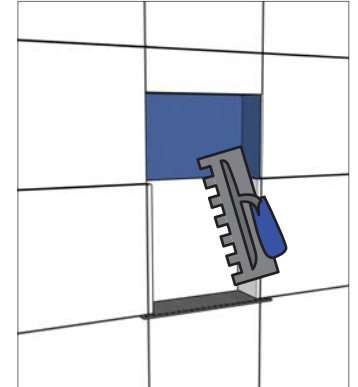

# NICHE SHOWER SHELF ÉTAGÈRE DE DOUCHE NICHE

upper & lower niche shelf for Ubertile® tileable niches  
étagère de niche supérieure et inférieure pour niches à carrelage Ubertile®

Apply silicone to niche base where lower shelf will be installed.  
Appliquer du silicone sur la niche base où plus bas une étagère sera installée.

Install the shelf into wet silicone.  
Installez l'étagère dans un endroit humide silicone.

Adjust shelf so the shelf ledge is flush with the tile outside of the niche.  
Ajustez la tablette de façon à ce que le rebord de l'étagère est affleurant avec le carrelage à l'extérieur de la niche.

Install tile upto where second shelf will be installed.  
Installez le carrelage jusqu'à l'endroit où la deuxième étagère sera installée.

Apply silicone onto tile edge where shelf will be installed.  
Appliquer du silicone sur le bord du carrelage où l'étagère sera installée.

Install shelf into wet silicone.  
Installez l'étagère dans un endroit humide silicone.

Adjust shelf so the shelf ledge is flush with the tile outside of the niche.  
Ajustez la tablette de façon à ce que le rebord de l'étagère est affleurant avec le carrelage à l'extérieur de la niche.