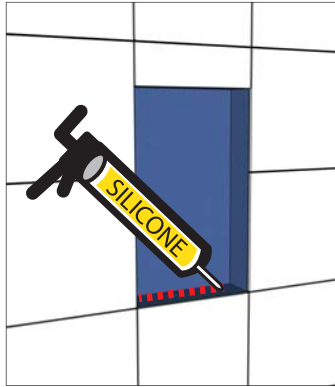

# NICHE SHOWER SHELF ÉTAGÈRE DE DOUCHE NICHE

upper & lower niche shelf for Ubertile® tileable niches  
étagère de niche supérieure et inférieure pour niches à carrelage Ubertile®

Apply silicone to niche base where lower shelf will be installed.  
Appliquer du silicone sur la niche base où plus bas une étagère sera installée.

Install the shelf into wet silicone.  
Installez l'étagère dans un endroit humide silicone.

Adjust shelf so the shelf ledge is flush with the tile outside of the niche.  
Ajustez la tablette de façon à ce que le rebord de l'étagère est affleurant avec le carrelage à l'extérieur de la niche.

Install tile upto where second shelf will be installed.  
Installez le carrelage jusqu'à l'endroit où la deuxième étagère sera installée.

Apply silicone onto tile edge where shelf will be installed.  
Appliquer du silicone sur le bord du carrelage où l'étagère sera installée.

Install shelf into wet silicone.  
Installez l'étagère dans un endroit humide silicone.

Adjust shelf so the shelf ledge is flush with the tile outside of the niche.  
Ajustez la tablette de façon à ce que le rebord de l'étagère est affleurant avec le carrelage à l'extérieur de la niche.