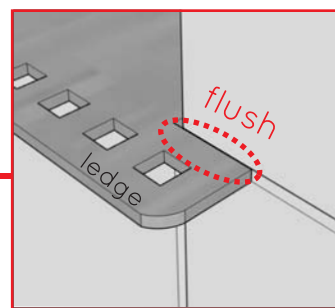

# NICHE SHOWER SHELF ÉTAGÈRE DE DOUCHE NICHE

upper & lower niche shelf for Ubertile® tileable niches  
étagère de niche supérieure et inférieure pour niches à carrelage Ubertile®

Apply silicone to niche base where lower shelf will be installed.  
Appliquer du silicone sur la niche base où plus bas une étagère sera installée.

Install the shelf into wet silicone.  
Installez l'étagère dans un endroit humide silicone.

Adjust shelf so the shelf ledge is flush with the tile outside of the niche.  
Ajustez la tablette de façon à ce que le rebord de l'étagère est affleurant avec le carrelage à l'extérieur de la niche.

Install tile upto where second shelf will be installed.  
Installez le carrelage jusqu'à l'endroit où la deuxième étagère sera installée.

Apply silicone onto tile edge where shelf will be installed.  
Appliquer du silicone sur le bord du carrelage où l'étagère sera installée.

Install shelf into wet silicone.  
Installez l'étagère dans un endroit humide silicone.

Adjust shelf so the shelf ledge is flush with the tile outside of the niche.  
Ajustez la tablette de façon à ce que le rebord de l'étagère est affleurant avec le carrelage à l'extérieur de la niche.