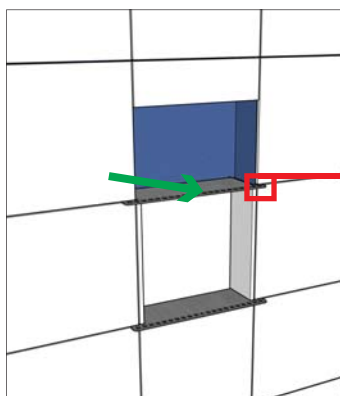

# NICHE SHOWER SHELF ÉTAGÈRE DE DOUCHE NICHE

upper & lower niche shelf for Ubertile® tileable niches  
étagère de niche supérieure et inférieure pour niches à carrelage Ubertile®

Apply silicone to niche base where lower shelf will be installed.  
Appliquer du silicone sur la niche base où plus bas une étagère sera installée.

Install the shelf into wet silicone.  
Installez l'étagère dans un endroit humide silicone.

Adjust shelf so the shelf ledge is flush with the tile outside of the niche.  
Ajustez la tablette de façon à ce que le rebord de l'étagère est affleurant avec le carrelage à l'extérieur de la niche.

Install tile upto where second shelf will be installed.  
Installez le carrelage jusqu'à l'endroit où la deuxième étagère sera installée.

Apply silicone onto tile edge where shelf will be installed.  
Appliquer du silicone sur le bord du carrelage où l'étagère sera installée.

Install shelf into wet silicone.  
Installez l'étagère dans un endroit humide silicone.

Adjust shelf so the shelf ledge is flush with the tile outside of the niche.  
Ajustez la tablette de façon à ce que le rebord de l'étagère est affleurant avec le carrelage à l'extérieur de la niche.