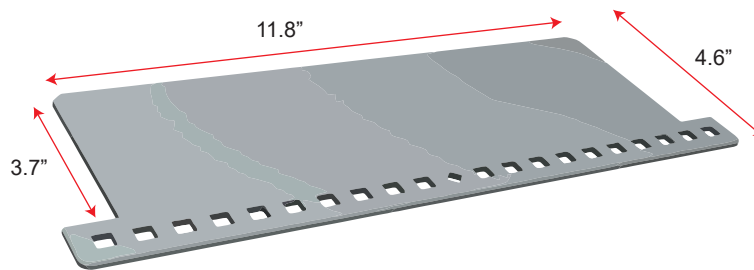

Accessoires de douche

Étagère d'angle

De couleur assortie à nos grilles de drainage, l'étagère d'angle s'installe dans un coin intérieur carrelé à 90 degrés. Doté de languettes d'extrémité usinées qui permettent un placement dans des les articulations de coulis aussi petits que 1/16".

	Numéro d'article	Style
Brossé Stainless 	205-42771-5	Étagère d'angle Acier inoxydable brossé Steel
Texturé Noir 	205-43282-0	Étagère d'angle Texturé Noir
Texturé Bronze 	205-43285-1	Étagère d'angle Texturé Bronze
Texturé Blanc 	205-43283-7	Étagère d'angle Texturé Blanc
Texturé Greige 	205-43284-4	Étagère d'angle Texturé Greige
Champagne Laiton 	205-43286-8	Étagère d'angle Brossé Champagne Laiton

Niche

S'adapte entre les montants 16" OC pour une installation simple.

Numéro d'article	Catégorie	largeur	A	Shelf
205-38204-4	Douches	12"	12"	(no shelf)
205-39269-9	Douches	12"	20"	(with adjustable shelf)
205-38206-2	Douches	12"	24"	(with adjustable shelf)
205-39270-9	Douches	12"	28"	(with adjustable shelf)
205-40073-0	Douche à vapeur	12"	28"	(with adjustable shelf)

Étagère de niche

Couleur assortie à notre gamme de grilles de drainage, cette étagère a été conçue pour s'intégrer parfaitement à notre niches préfabriquées. S'insère dans un joint de coulis de 1/8". Dispose d'un rebord avant allongé pour un rangement supplémentaire.