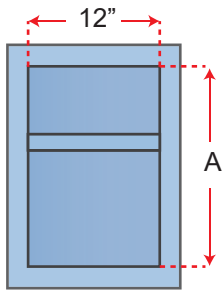

Accessoires de douche

Étagère d'angle

De couleur assortie à nos grilles de drainage, l'étagère d'angle s'installe dans un coin intérieur carrelé à 90 degrés. Doté de languettes d'extrémité usinées qui permettent un placement dans des les articulations de coulis aussi petits que 1/16".

	Numéro d'article	Style
Brossé Stainless 	205-42771-5	Étagère d'angle Acier inoxydable brossé Steel
Texturé Noir 	205-43282-0	Étagère d'angle Texturé Noir
Texturé Bronze 	205-43285-1	Étagère d'angle Texturé Bronze
Texturé Blanc 	205-43283-7	Étagère d'angle Texturé Blanc
Texturé Greige 	205-43284-4	Étagère d'angle Texturé Greige
Champagne Laiton 	205-43286-8	Étagère d'angle Brossé Champagne Laiton

Niche

S'adapte entre les montants 16" OC pour une installation simple.

Numéro d'article	Catégorie	largeur	A	Shelf
205-38204-4	Douches	12"	12"	(no shelf)
205-39269-9	Douches	12"	20"	(with adjustable shelf)
205-38206-2	Douches	12"	24"	(with adjustable shelf)
205-39270-9	Douches	12"	28"	(with adjustable shelf)
205-40073-0	Douche à vapeur	12"	28"	(with adjustable shelf)