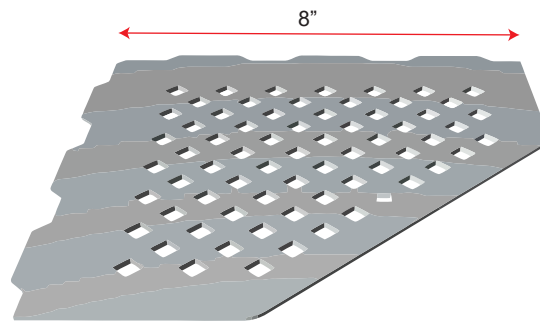

Accessoires de douche

Étagère d'angle

De couleur assortie à nos grilles de drainage, l'étagère d'angle s'installe dans un coin intérieur carrelé à 90 degrés. Doté de languettes d'extrémité usinées qui permettent un placement dans des les articulations de coulis aussi petits que 1/16".

	Numéro d'article	Style
Brossé Stainless 	205-42771-5	Étagère d'angle Acier inoxydable brossé Steel
Texturé Noir 	205-43282-0	Étagère d'angle Texturé Noir
Texturé Bronze 	205-43285-1	Étagère d'angle Texturé Bronze
Texturé Blanc 	205-43283-7	Étagère d'angle Texturé Blanc
Texturé Greige 	205-43284-4	Étagère d'angle Texturé Greige
Champagne Laiton 	205-43286-8	Étagère d'angle Brossé Champagne Laiton

Niche

S'adapte entre les montants 16" OC pour une installation simple.

Numéro d'article	Catégorie	largeur	A	Shelf
205-38204-4	Douches	12"	12"	(no shelf)
205-39269-9	Douches	12"	20"	(with adjustable shelf)
205-38206-2	Douches	12"	24"	(with adjustable shelf)
205-39270-9	Douches	12"	28"	(with adjustable shelf)
205-40073-0	Douche à vapeur	12"	28"	(with adjustable shelf)

Étagère de niche

Couleur assortie à notre gamme de grilles de drainage, cette étagère a été conçue pour s'intégrer parfaitement à notre niches préfabriquées. S'insère dans un joint de coulis de 1/8". Dispose d'un rebord avant allongé pour un rangement supplémentaire.