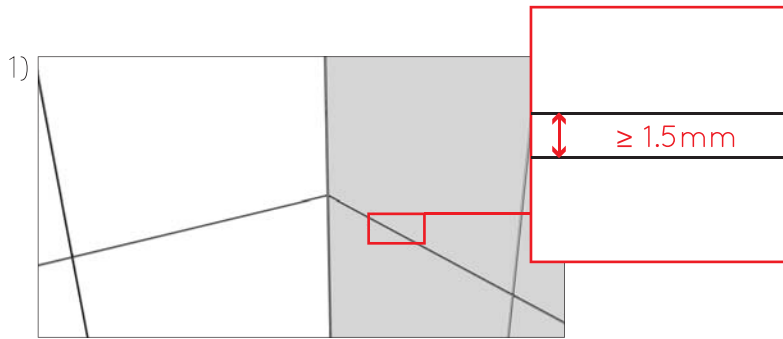

# CORNER SHOWER SHELF

## ÉTAGÈRE DE DOUCHE D'ANGLE

universal corner shelf for tiled 90° inside corners  
 étagère d'angle universelle pour coins intérieurs carrelés à 90°

Grout joint width  
 $\geq 1.5\text{mm}$ , and free of grout  
 and thinset.  
 Largeur de joint de coulis  
 $\geq 1,5\text{ mm}$ . et exempt de coulis  
 et de Thinset.