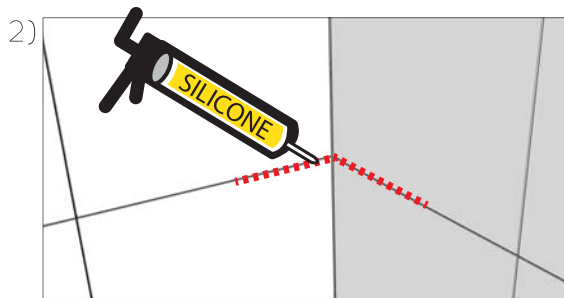

# CORNER SHOWER SHELF

## ÉTAGÈRE DE DOUCHE D'ANGLE

universal corner shelf for tiled 90° inside corners  
 étagère d'angle universelle pour coins intérieurs carrelés à 90°

Grout joint width  
 $\geq 1.5\text{mm}$ , and free of grout  
 and thinset.  
 Largeur de joint de coulis  
 $\geq 1,5\text{ mm}$ . et exempt de coulis  
 et de Thinset.