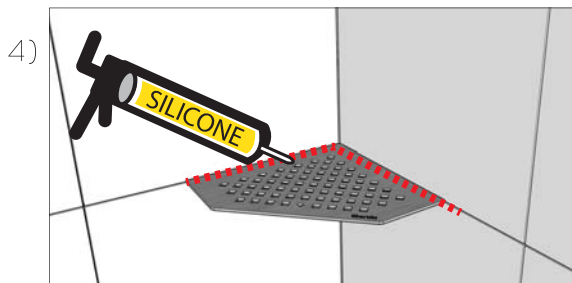

# CORNER SHOWER SHELF

## ÉTAGÈRE DE DOUCHE D'ANGLE

universal corner shelf for tiled 90° inside corners  
 étagère d'angle universelle pour coins intérieurs carrelés à 90°

Grout joint width  
 $\geq 1.5\text{mm}$ , and free of grout  
 and thinset.  
 Largeur de joint de coulis  
 $\geq 1,5\text{ mm}$ . et exempt de coulis  
 et de Thinset.

With silicone wet,  
 install shelf so shelf tabs  
 are recessed fully  
 into grout joint.  
 Avec du silicone humide,  
 installer l'étagère de manière  
 à ce que les languettes de  
 l'étagère sont entièrement  
 encastrés dans le joint de coulis.