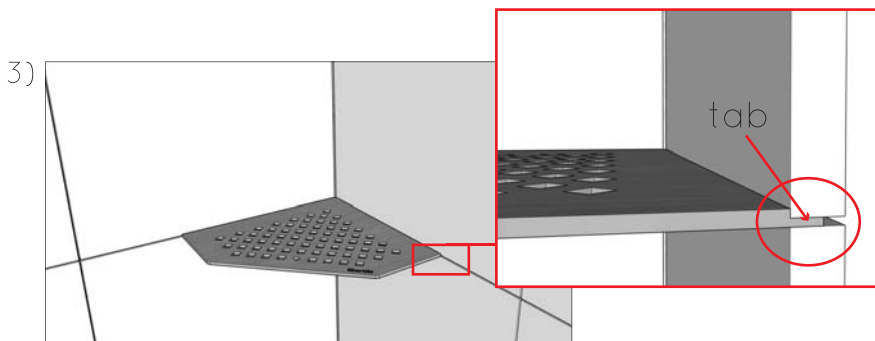

## ÉTAGÈRE DE DOUCHE D'ANGLE

universal corner shelf for tiled 90° inside corners  
 étagère d'angle universelle pour coins intérieurs carrelés à 90°

Grout joint width  
 $\geq 1.5\text{mm}$ , and free of grout  
 and thinset.  
 Largeur de joint de coulis  
 $\geq 1,5\text{ mm}$ . et exempt de coulis  
 et de Thinset.

With silicone wet,  
 install shelf so shelf tabs  
 are recessed fully  
 into grout joint.  
 Avec du silicone humide,  
 installer l'étagère de manière  
 à ce que les languettes de  
 l'étagère sont entièrement  
 encastrés dans le joint de coulis.